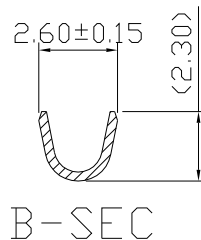

圖 面 標 準 格 式

FOR 日光燈腳
電線規格/WIRE RANGE AWG : 18-22

HO TIEN PRECISION INDUSTRY CO., LTD.
合田精密工業股份有限公司

RECORD OF REVISION/ 修定內容	REV.BY/ 修定者	REV.DATE/ 修定日期	PART NO./ 品名	3723BS-0	APPROVED BY/ 核准	
			MATERIAL/ 材質	BRASS t0.30 R H	CHECKED BY/ 審查	
			TREATMENT/ 表面處理	BRASS	DRAWN/ 繪圖	
			CUSTOMER/ 客戶品名		DATE/ 製圖日期	
			UNIT/ 單位	M/M	SCALE/ 比例	4:1
					DRAWIN TYPE/ 圖面種類	