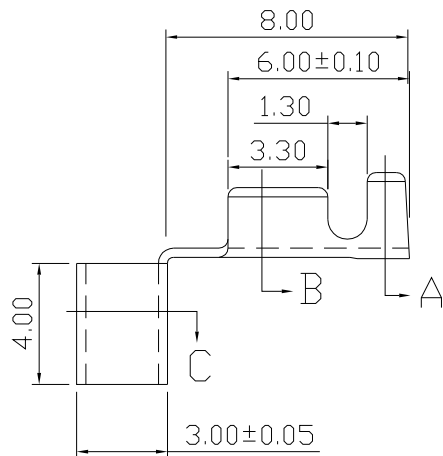

圖 面 標 準 格 式

FOR 日光燈腳
電線規格/WIRE RANGE AWG : 18-22

HO TIEN PRECISION INDUSTRY CO., LTD.
合田精密工業股份有限公司

RECORD OF REVISION/ 修定內容	REV.BY/ 修定者	REV.DATE/ 修定日期	PART NO./ 品名	3723BS-0	APPROVED BY/ 核准	
			MATERIAL/ 材質	BRASS t0.30 R H	CHECKED BY/ 審查	
			TREATMENT/ 表面處理	BRASS	DRAWN/ 繪圖	
			CUSTOMER/ 客戶品名		DATE/ 製圖日期	
			UNIT/ 單位	M/M	SCALE/ 比例	4:1
					DRAWIN TYPE/ 圖面種類	