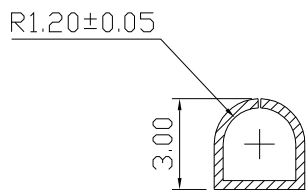

圖 面 標 準 格 式

FOR 日光燈腳
電線規格/WIRE RANGE AWG : 18-22

HO TIEN PRECISION INDUSTRY CO., LTD.
合田精密工業股份有限公司

RECORD OF REVISION/ 修定內容	REV.BY/ 修定者	REV.DATE/ 修定日期	PART NO./ 品名	3723BS-0	APPROVED BY/ 核准	
			MATERIAL/ 材質	BRASS t0.30 R H	CHECKED BY/ 審查	
			TREATMENT/ 表面處理	BRASS	DRAWN/ 繪圖	
			CUSTOMER/ 客戶品名		DATE/ 製圖日期	
			UNIT/ 單位	M/M	SCALE/ 比例	4:1
					DRAWIN TYPE/ 圖面種類	