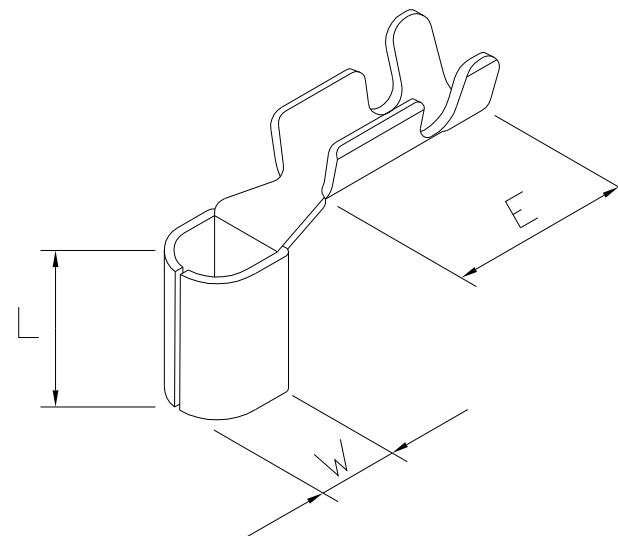

圖 面 標 準 格 式

FOR 日光燈腳
電線規格/WIRE RANGE AWG : 18-22

HO TIEN PRECISION INDUSTRY CO., LTD.
合田精密工業股份有限公司

RECORD OF REVISION/ 修定內容	REV.BY/ 修定者	REV.DATE/ 修定日期	PART NO./ 品名	3723BS-0	APPROVED BY/ 核准	
			MATERIAL/ 材質	BRASS t0.30 R H	CHECKED BY/ 審查	
			TREATMENT/ 表面處理	BRASS	DRAWN/ 繪圖	
			CUSTOMER/ 客戶品名		DATE/ 製圖日期	
			UNIT/ 單位	M/M	SCALE/ 比例	4:1
					DRAWIN TYPE/ 圖面種類	