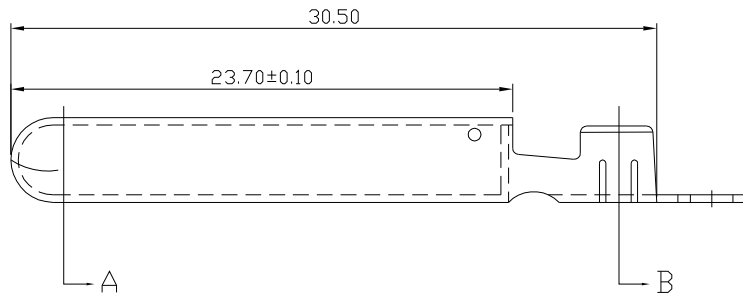

圖 面 標 準 格 式

HO TIEN PRECISION INDUSTRY CO., LTD.
合田精密工業股份有限公司

電線規格 / WIRE RANGE AWG : 14-20

RECORD OF REVISION / 修定內容	REV.BY / 修定者	REV.DATE / 修定日期	PART NO. / 品名	84035BS-1	APPROVED BY / 核准	
			MATERIAL / 材質	BRASS t0.35	CHECKED BY / 審查	
			TREATMENT / 表面處理	Ni	DRAWN / 繪圖	
			CUSTOMER / 客戶品名		DATE / 製圖日期	
			UNIT / 單位	M/M	SCALE / 比例	2.8:1
					DRAWIN TYPE / 圖面種類	